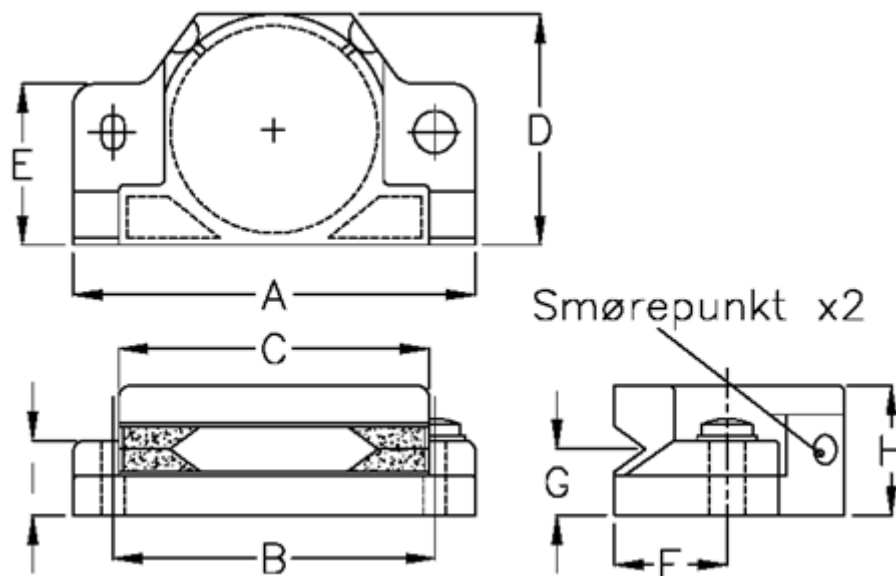

Varenummer: 05904154

Beskrivelse: Hepco lejekapsel CS 54

Mål

A = 98

B = 80.0

C = 78.0

D = 60.0

E = 40

F = 29.7

G = 19.00

H = 36.5

I = 20.0

vægt kg/1000 = 0.078